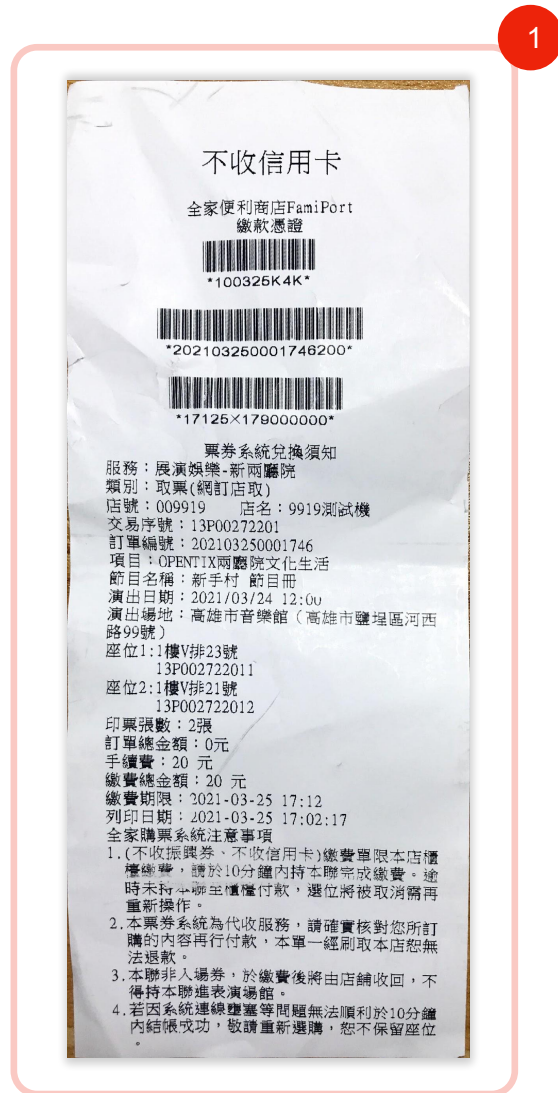

購票張數 **2** 張 總計金額 **0** 元

請於10分鐘內，持此繳費單至店鋪櫃檯付款並取票，逾時未完成取票，請20分鐘後再重新操作取票
您尚有未取之訂單，由於本機一次只能領取一筆訂單，請先列印本筆取票憑證後，再重複取票流程領取其他訂單

列印取票單 1

2021/03/29
17:22

回購票

↑ 上一頁

1. 列印取票單

兩廳院售票 ArtsTicket.com.tw 購票 ▶ 展演娛樂

回購票

繳費單列印中，請稍候！
請於繳費期限內，至櫃台完成結帳

請持繳款憑證至櫃檯繳費

FamiPort 取票

取票單

1. 持小白單至櫃檯付款

FamiPort 取票

票券