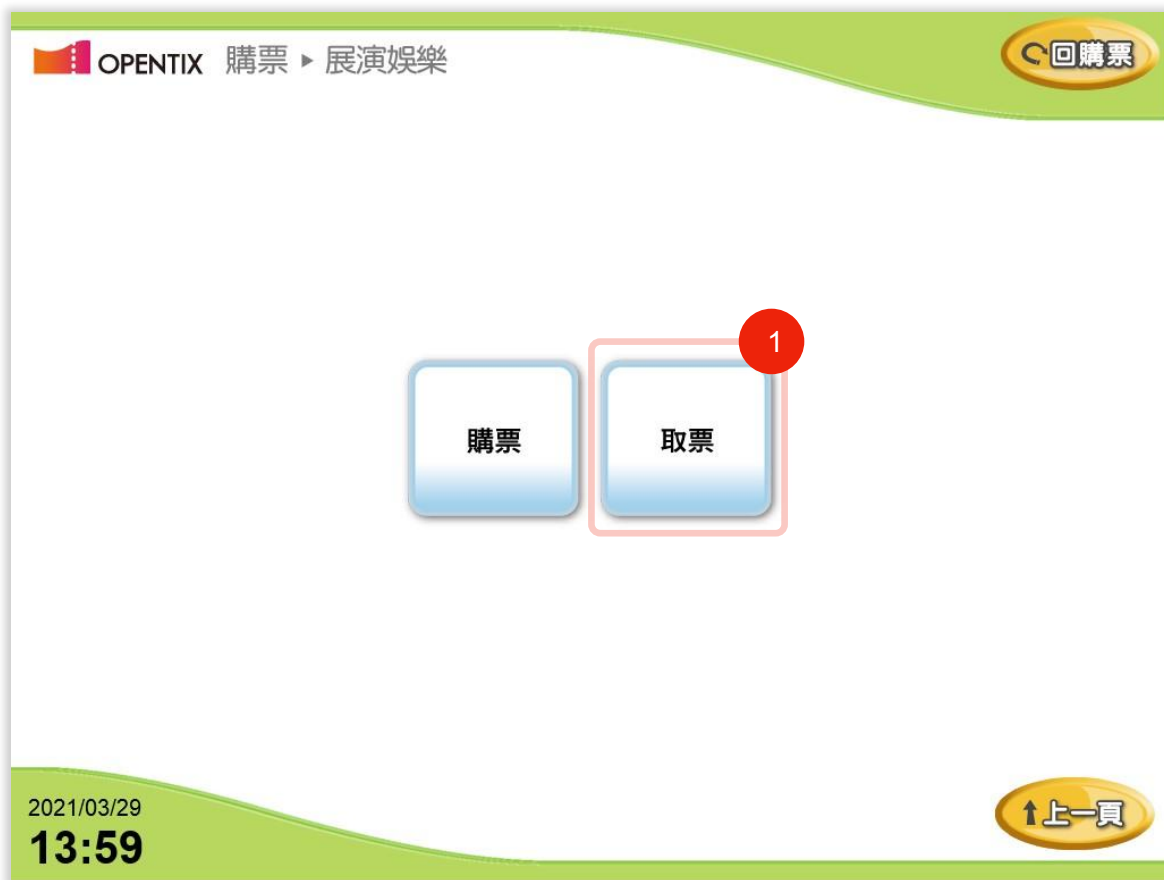

FamiPort 取票

1. 選擇「票券」

FamiPort 取票

FamiPort  購票

1. 選擇「售票系統」

FamiPort 取票

1. 選擇「OPENTIX兩廳院文化生活」

FamiPort 取票

1. 選擇「取票」

FamiPort 取票

1. 打勾並選擇「同意」

OPENTIX 購票 ▶ 展演娛樂

節目選擇 ▶ 座位選擇 ▶ 訂單確認 ▶ 列印點費單

購票需知

OPENTIX兩廳院文化生活服務條款

本條款自2020年10月25日起提供消費者審閱，其中所指票券針對現場演出之表演活動及展覽、電影、演唱會等所公開販售並向消費者收取對價之電子證券。訂購本系統票券之消費者，推定具備行為能力或已取得監護人之同意，並審閱售票公開內容已滿三日或同意放棄審閱期。消費者須核對並同意訂購的內容、價格，銷售訂單成立後即視為已售出。